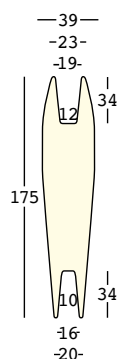

nicole

design Ilaria Marelli

STRUTTURA/STRUCTURE

NICOLE 126 NICOLE 175

CAPACITY:

6207-6507-6807 Lt 2-4
6208-6508-6808 Lt 4,5-6,5

GROSS WEIGHT:

6207 kg 6,9
6507-6807 kg 8,3
6208-6508-6808 kg 15

6807 - NICOLE 126
6808 - NICOLE 175

nicole light

design Ilaria Marelli

STRUTTURA/STRUCTURE

PE - Polietilene/Polyethylene
colore base/basic colour

8208

GROSS WEIGHT:

kg 11,9

LUCE/LIGHT 1 x 20 W

A4182 - outdoor

dettagli/details

Guscio in policarbonato/
Polycarbonate shell

Guarnizione a tenuta/
Gasket seal

Cavo nero/
Black cable

Spina Schuko antispruzzo/
Anti-splash Schuko plug

Lunghezza cavo 280 cm/
Wire length 280 cm