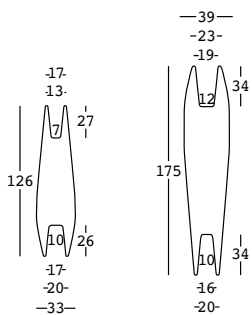

nicole

design Ilaria Marelli

STRUTTURA/STRUCTURE

NICOLE 126 NICOLE 175

CAPACITY:

6207-6507-6807 Lt 2-4
6208-6508-6808 Lt 4,5-6,5

GROSS WEIGHT:

6207 kg 6,9
6507-6807 kg 8,3
6208-6508-6808 kg 15

6807 - NICOLE 126
6808 - NICOLE 175

nicole light

design Ilaria Marelli

STRUTTURA/STRUCTURE

PE - Polietilene/Polyethylene
colore base/basic colour

8208

GROSS WEIGHT:

kg 11,9

Cavo trasparente/
Transparent cable

Pulsantiera a pedale/
Foot switch

Spina europea bipolare/
European bipolar plug

Lunghezza cavo 370 cm/
Wire length 370 cm

Predisposizione per base di stabilizzazione/
Arrangement for stability base

LUCE/LIGHT 1 x 20 W

A4182 - outdoor

dettagli/details

Guscio in policarbonato/
Polycarbonate shell

Guarnizione a tenuta/
Gasket seal

Cavo nero/
Black cable

Spina Schuko antispruzzo/
Anti-splash Schuko plug

Lunghezza cavo 280 cm/
Wire length 280 cm